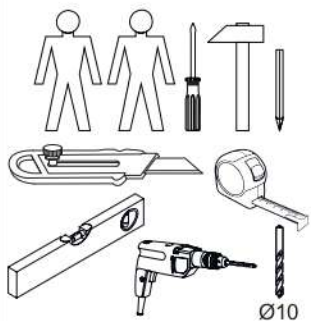

RIBANA 2D

Koda	Dimenzije				Paket
001	1500	451	16	1	1/2
002	470	414	16	2	1/2
003	470	414	16	1	1/2
004	454	415	16	1	1/2
005	454	415	16	1	1/2
006	426	420	16	1	1/2
007	426	420	16	1	1/2
008	1498	60	16	1	2/2
009	502	60	16	1	1/2
017	472	487	2,5	1	2/2
018	472	486	2,5	1	2/2
019	472	487	2,5	1	2/2
070	500	420	18	2	2/2
080	1496	449	44	1	1/2
090	434	60	32	1	1/2
091	434	60	32	1	1/2
Dodatki				1	1/2

<p>26x f1 Ø8x30</p> 	<p>18x r1 15x12</p> 	<p>18x r16 Ø5x24</p> 	<p>8x e1 Ø7x50</p> 
<p>8x d1</p> 	<p>8x k1</p> 	<p>24x p25 Ø3.5x16</p> 	<p>1x f3</p> 
<p>40x l1</p> 	<p>1x p17 Ø6.0x50</p> 	<p>1x n14</p> 	<p>12x s2</p> 
<p>6x n221.01</p> 	<p>4x j8 Ø4x25</p> 	<p>1x z1</p> 	<p>4x a144</p> 
<p>4x b119</p> 	<p>2x c15</p> 	<p>2x n260.01</p> 	