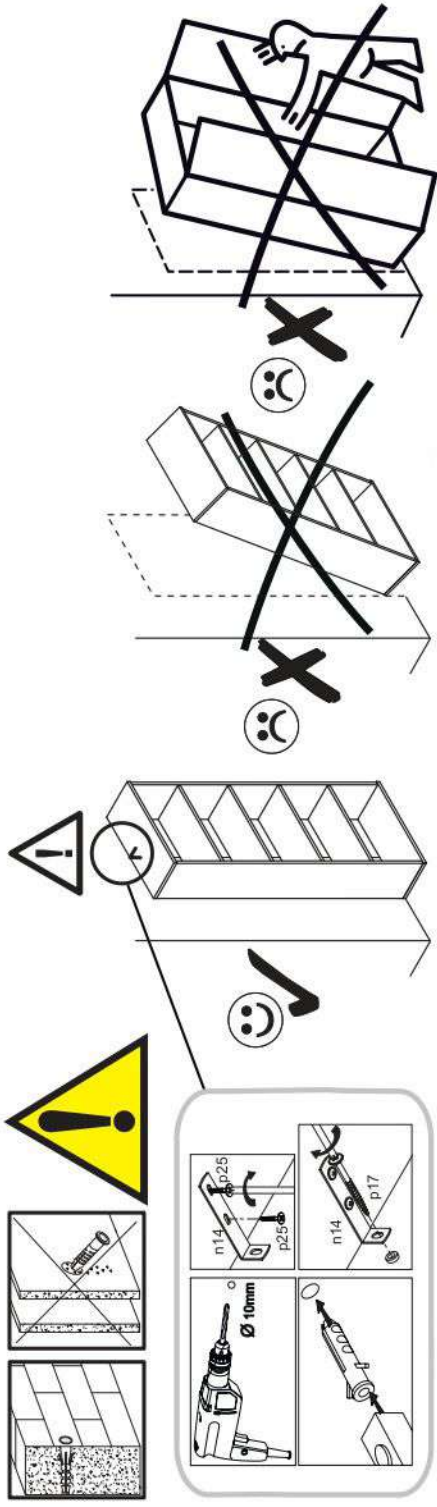

s2
x12

14

p17	f3	n14	p25
x1	x1	x1	x2

SK- POZOR! Nábytok musí byť trvalo pripevnený k stene tak, aby sa zamedzilo riziku prevrátenia. Balík neobsahuje upevňovacie skrutky, pretože typ upevnenia je treba vybrať podľa typu steny. Vyberte typ vhodný pre Vašu stenu.

CZ- POZOR! Nábytek je nutné pevně připevnit ke zdi, abychom se vyhnuli riziku spojenému s jeho převrhnutím. Součástí balení nejsou připevňovací šrouby, protože způsob přípevnění je nutné zvolit podle druhu stěny. Vyberte správný pro Váš typ stěny.