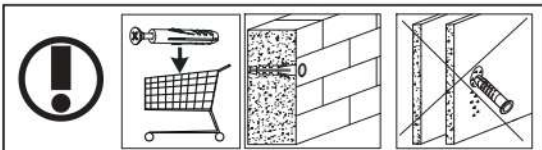

s2
x12

14

p17	f3	n14	p25
x1	x1	x1	x2

SK- POZOR! Nábytok musí byť trvalo pripevnený k stene tak, aby sa zamedzilo riziku prevrátenia. Balík neobsahuje upevňovacie skrutky, pretože typ upevnenia je treba vybrať podľa typu steny. Vyberte typ vhodný pre Vašu stenu.

CZ- POZOR! Nábytek je nutné pevně připevnit ke zdi, abychom se vyhnuli riziku spojenému s jeho převrhnutím. Součástí balení nejsou připevňovací šrouby, protože způsob přípevnění je nutné zvolit podle druhu stěny. Vyberte správný pro Váš typ stěny.