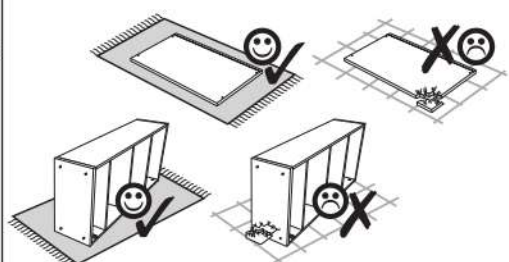

RIBANA 2D

Koda	Dimenzije				Paket
001	1500	451	16	1	1/2
002	470	414	16	2	1/2
003	470	414	16	1	1/2
004	454	415	16	1	1/2
005	454	415	16	1	1/2
006	426	420	16	1	1/2
007	426	420	16	1	1/2
008	1498	60	16	1	2/2
009	502	60	16	1	1/2
017	472	487	2,5	1	2/2
018	472	486	2,5	1	2/2
019	472	487	2,5	1	2/2
070	500	420	18	2	2/2
080	1496	449	44	1	1/2
090	434	60	32	1	1/2
091	434	60	32	1	1/2
Dodatki				1	1/2

<p>26x f1 Ø8x30</p> 	<p>18x r1 15x12</p> 	<p>18x r16 Ø5x24</p> 	<p>8x e1 Ø7x50</p> 
<p>8x d1</p> 	<p>8x k1</p> 	<p>24x p25 Ø3.5x16</p> 	<p>1x f3</p> 
<p>40x l1</p> 	<p>1x p17 Ø6.0x50</p> 	<p>1x n14</p> 	<p>12x s2</p> 
<p>6x n221.01</p> 	<p>4x j8 Ø4x25</p> 	<p>1x z1</p> 	<p>4x a144</p> 
<p>4x b119</p> 	<p>2x c15</p> 	<p>2x n260.01</p> 	