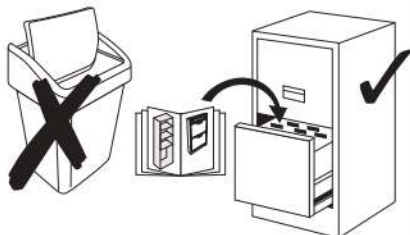

RIBANA 2D

Koda	Dimenzije				Paket
001	1500	451	16	1	1/2
002	470	414	16	2	1/2
003	470	414	16	1	1/2
004	454	415	16	1	1/2
005	454	415	16	1	1/2
006	426	420	16	1	1/2
007	426	420	16	1	1/2
008	1498	60	16	1	2/2
009	502	60	16	1	1/2
017	472	487	2,5	1	2/2
018	472	486	2,5	1	2/2
019	472	487	2,5	1	2/2
070	500	420	18	2	2/2
080	1496	449	44	1	1/2
090	434	60	32	1	1/2
091	434	60	32	1	1/2
Dodatki				1	1/2