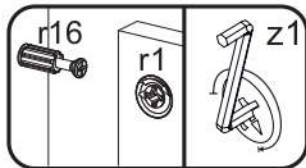

1

r1	f1	r16	k1	d1
x14	x18	x6	x8	x4

2

r16	p25	n221.01
x12	x6	x6

3

r1	f1	p25	a144	j8	b119	c15	d1
x4	x8	x8	x4	x4	x4	x2	x4

4

5

6

7

8

9

10

11

12

13

s2
x12

14

p17	f3	n14	p25
x1	x1	x1	x2

SK- POZOR! Nábytok musí byť trvalo pripevnený k stene tak, aby sa zamedzilo riziku prevrátenia. Balík neobsahuje upevňovacie skrutky, pretože typ upevnenia je treba vybrať podľa typu steny. Vyberte typ vhodný pre Vašu stenu.