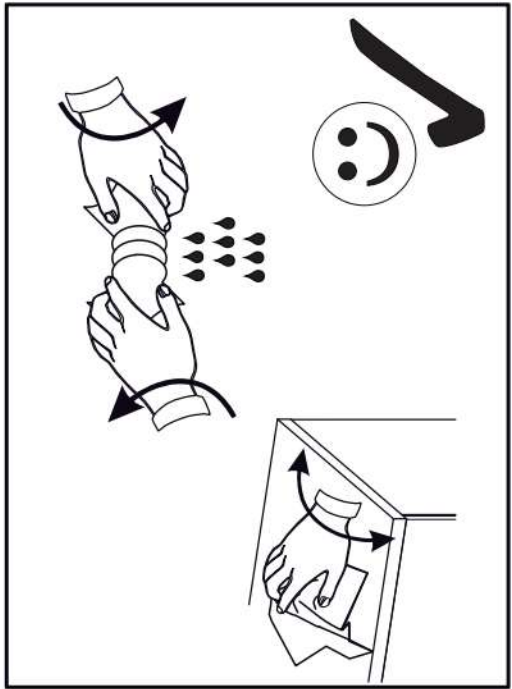

s2
x12

14

p17	f3	n14	p25
x1	x1	x1	x2

SK- POZOR! Nábytok musí byť trvalo pripevnený k stene tak, aby sa zamedzilo riziku prevrátenia. Balík neobsahuje upevňovacie skrutky, pretože typ upevnenia je treba vybrať podľa typu steny. Vyberte typ vhodný pre Vašu stenu.