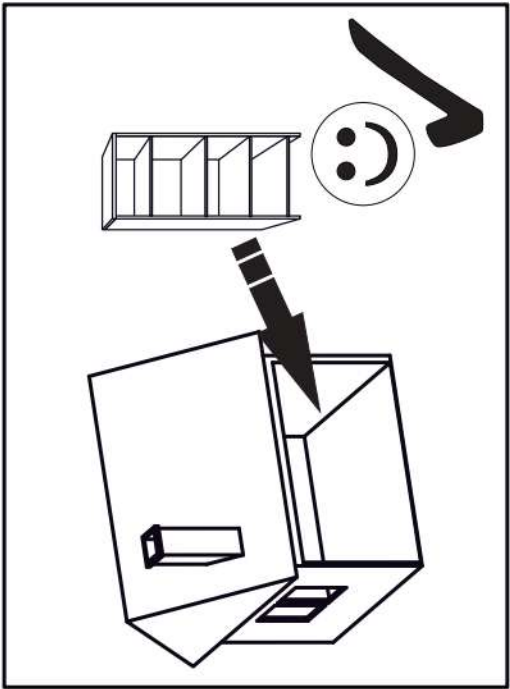

s2
x12

14

p17	f3	n14	p25
x1	x1	x1	x2

SK- POZOR! Nábytok musí byť trvalo pripevnený k stene tak, aby sa zamedzilo riziku prevrátenia. Balík neobsahuje upevňovacie skrutky, pretože typ upevnenia je treba vybrať podľa typu steny. Vyberte typ vhodný pre Vašu stenu.

CZ- POZOR! Nábytek je nutné pevně připevnit ke zdi, abychom se vyhnuli riziku spojenému s jeho převrhnutím. Součástí balení nejsou připevňovací šrouby, protože způsob přípevnění je nutné zvolit podle druhu stěny. Vyberte správný pro Váš typ stěny.