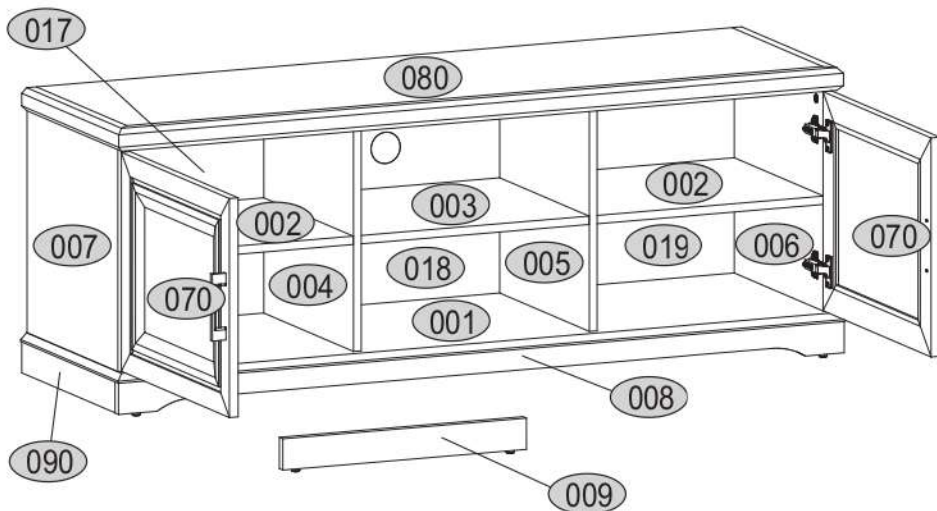

RIBANA 2D

Koda	Dimenzije				Paket
001	1500	451	16	1	1/2
002	470	414	16	2	1/2
003	470	414	16	1	1/2
004	454	415	16	1	1/2
005	454	415	16	1	1/2
006	426	420	16	1	1/2
007	426	420	16	1	1/2
008	1498	60	16	1	2/2
009	502	60	16	1	1/2
017	472	487	2,5	1	2/2
018	472	486	2,5	1	2/2
019	472	487	2,5	1	2/2
070	500	420	18	2	2/2
080	1496	449	44	1	1/2
090	434	60	32	1	1/2
091	434	60	32	1	1/2
Dodatki				1	1/2

<p>26x f1 Ø8x30</p> 	<p>18x r1 15x12</p> 	<p>18x r16 Ø5x24</p> 	<p>8x e1 Ø7x50</p> 
<p>8x d1</p> 	<p>8x k1</p> 	<p>24x p25 Ø3.5x16</p> 	<p>1x f3</p> 
<p>40x l1</p> 	<p>1x p17 Ø6.0x50</p> 	<p>1x n14</p> 	<p>12x s2</p> 
<p>6x n221.01</p> 	<p>4x j8 Ø4x25</p> 	<p>1x z1</p> 	<p>4x a144</p> 
<p>4x b119</p> 	<p>2x c15</p> 	<p>2x n260.01</p> 	