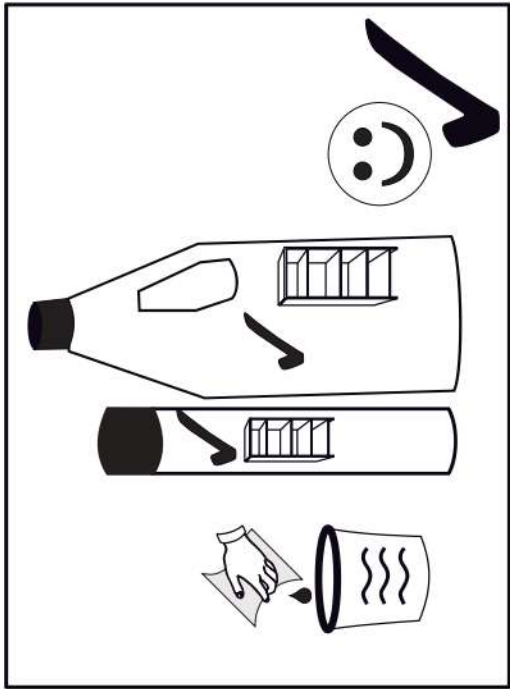

s2
x12

14

p17	f3	n14	p25
x1	x1	x1	x2

SK- POZOR! Nábytok musí byť trvalo pripevnený k stene tak, aby sa zamedzilo riziku prevrátenia. Balík neobsahuje upevňovacie skrutky, pretože typ upevnenia je treba vybrať podľa typu steny. Vyberte typ vhodný pre Vašu stenu.

CZ- POZOR! Nábytek je nutné pevně připevnit ke zdi, abychom se vyhnuli riziku spojenému s jeho převrhnutím. Součástí balení nejsou připevňovací šrouby, protože způsob přípevnění je nutné zvolit podle druhu stěny. Vyberte správný pro Váš typ stěny.