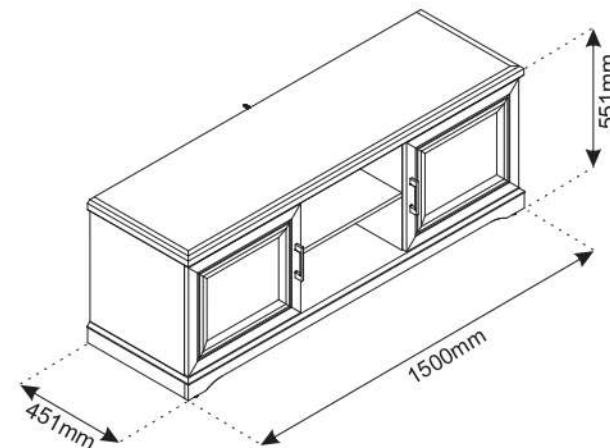

RIBANA 2D

Koda	Dimenzije				Paket
001	1500	451	16	1	1/2
002	470	414	16	2	1/2
003	470	414	16	1	1/2
004	454	415	16	1	1/2
005	454	415	16	1	1/2
006	426	420	16	1	1/2
007	426	420	16	1	1/2
008	1498	60	16	1	2/2
009	502	60	16	1	1/2
017	472	487	2,5	1	2/2
018	472	486	2,5	1	2/2
019	472	487	2,5	1	2/2
070	500	420	18	2	2/2
080	1496	449	44	1	1/2
090	434	60	32	1	1/2
091	434	60	32	1	1/2
Dodatki				1	1/2

<p>26x f1 Ø8x30</p> 	<p>18x r1 15x12</p> 	<p>18x r16 Ø5x24</p> 	<p>8x e1 Ø7x50</p> 
<p>8x d1</p> 	<p>8x k1</p> 	<p>24x p25 Ø3.5x16</p> 	<p>1x f3</p> 
<p>40x l1</p> 	<p>1x p17 Ø6.0x50</p> 	<p>1x n14</p> 	<p>12x s2</p> 
<p>6x n221.01</p> 	<p>4x j8 Ø4x25</p> 	<p>1x z1</p> 	<p>4x a144</p> 
<p>4x b119</p> 	<p>2x c15</p> 	<p>2x n260.01</p> 	