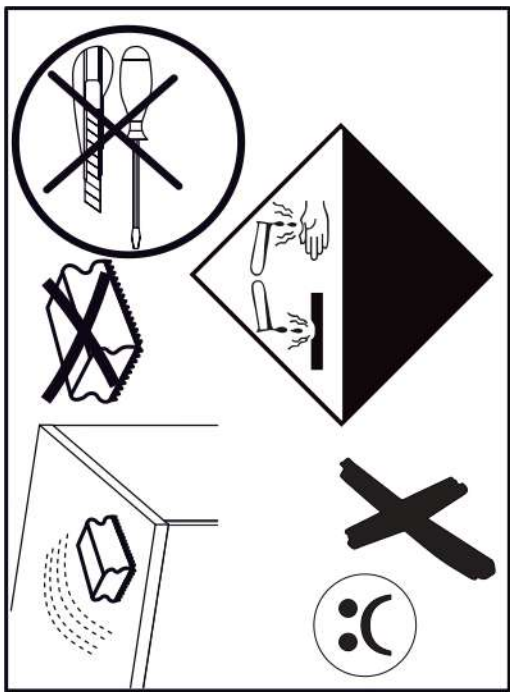

s2
x12

14

p17	f3	n14	p25
x1	x1	x1	x2

SK- POZOR! Nábytok musí byť trvalo pripevnený k stene tak, aby sa zamedzilo riziku prevrátenia. Balík neobsahuje upevňovacie skrutky, pretože typ upevnenia je treba vybrať podľa typu steny. Vyberte typ vhodný pre Vašu stenu.

CZ- POZOR! Nábytek je nutné pevně připevnit ke zdi, abychom se vyhnuli riziku spojenému s jeho převrhnutím. Součástí balení nejsou připevňovací šrouby, protože způsob přípevnění je nutné zvolit podle druhu stěny. Vyberte správný pro Váš typ stěny.