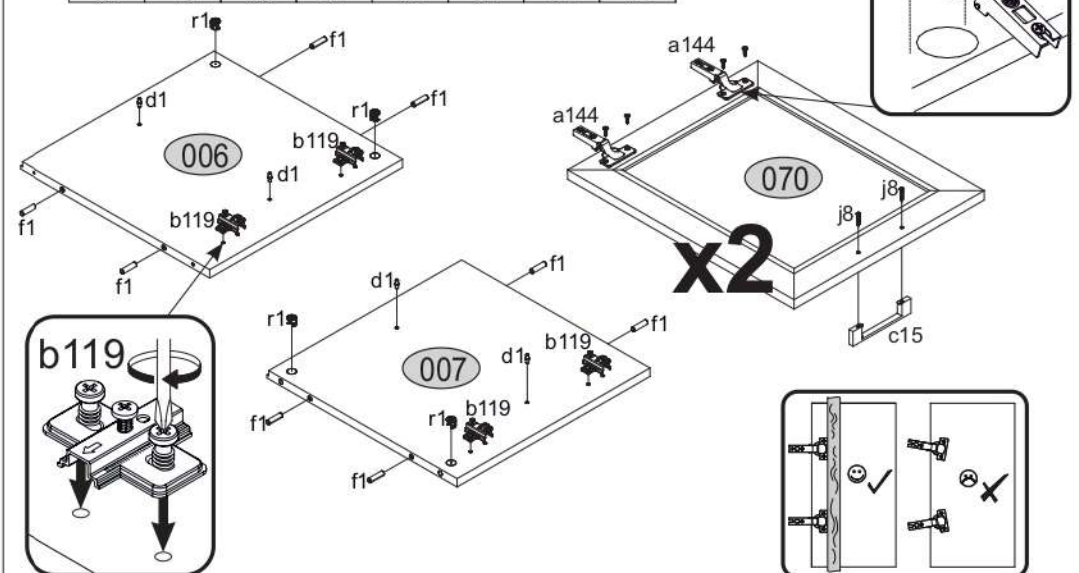

RIBANA 2D

Koda	Dimenzije				Paket
001	1500	451	16	1	1/2
002	470	414	16	2	1/2
003	470	414	16	1	1/2
004	454	415	16	1	1/2
005	454	415	16	1	1/2
006	426	420	16	1	1/2
007	426	420	16	1	1/2
008	1498	60	16	1	2/2
009	502	60	16	1	1/2
017	472	487	2,5	1	2/2
018	472	486	2,5	1	2/2
019	472	487	2,5	1	2/2
070	500	420	18	2	2/2
080	1496	449	44	1	1/2
090	434	60	32	1	1/2
091	434	60	32	1	1/2
Dodatki				1	1/2

1

r1	f1	r16	k1	d1
x14	x18	x6	x8	x4

2

r16	p25	n221.01
x12	x6	x6

3

r1	f1	p25	a144	j8	b119	c15	d1
x4	x8	x8	x4	x4	x4	x2	x4

4

5