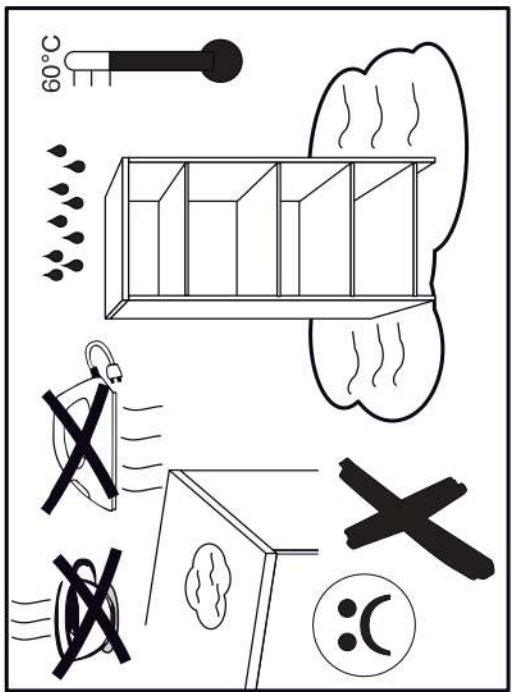

s2
x12

14

p17	f3	n14	p25
x1	x1	x1	x2

SK- POZOR! Nábytok musí byť trvalo pripevnený k stene tak, aby sa zamedzilo riziku prevrátenia. Balík neobsahuje upevňovacie skrutky, pretože typ upevnenia je treba vybrať podľa typu steny. Vyberte typ vhodný pre Vašu stenu.

CZ- POZOR! Nábytek je nutné pevně připevnit ke zdi, abychom se vyhnuli riziku spojenému s jeho převrhnutím. Součástí balení nejsou připevňovací šrouby, protože způsob přípevnění je nutné zvolit podle druhu stěny. Vyberte správný pro Váš typ stěny.