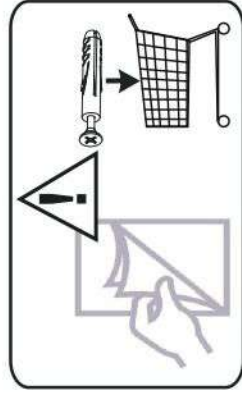

s2
x12

14

p17	f3	n14	p25
x1	x1	x1	x2

SK- POZOR! Nábytok musí byť trvalo pripevnený k stene tak, aby sa zamedzilo riziku prevrátenia. Balík neobsahuje upevňovacie skrutky, pretože typ upevnenia je treba vybrať podľa typu steny. Vyberte typ vhodný pre Vašu stenu.

CZ- POZOR! Nábytek je nutné pevně připevnit ke zdi, abychom se vyhnuli riziku spojenému s jeho převrhnutím. Součástí balení nejsou připevňovací šrouby, protože způsob přípevnění je nutné zvolit podle druhu stěny. Vyberte správný pro Váš typ stěny.